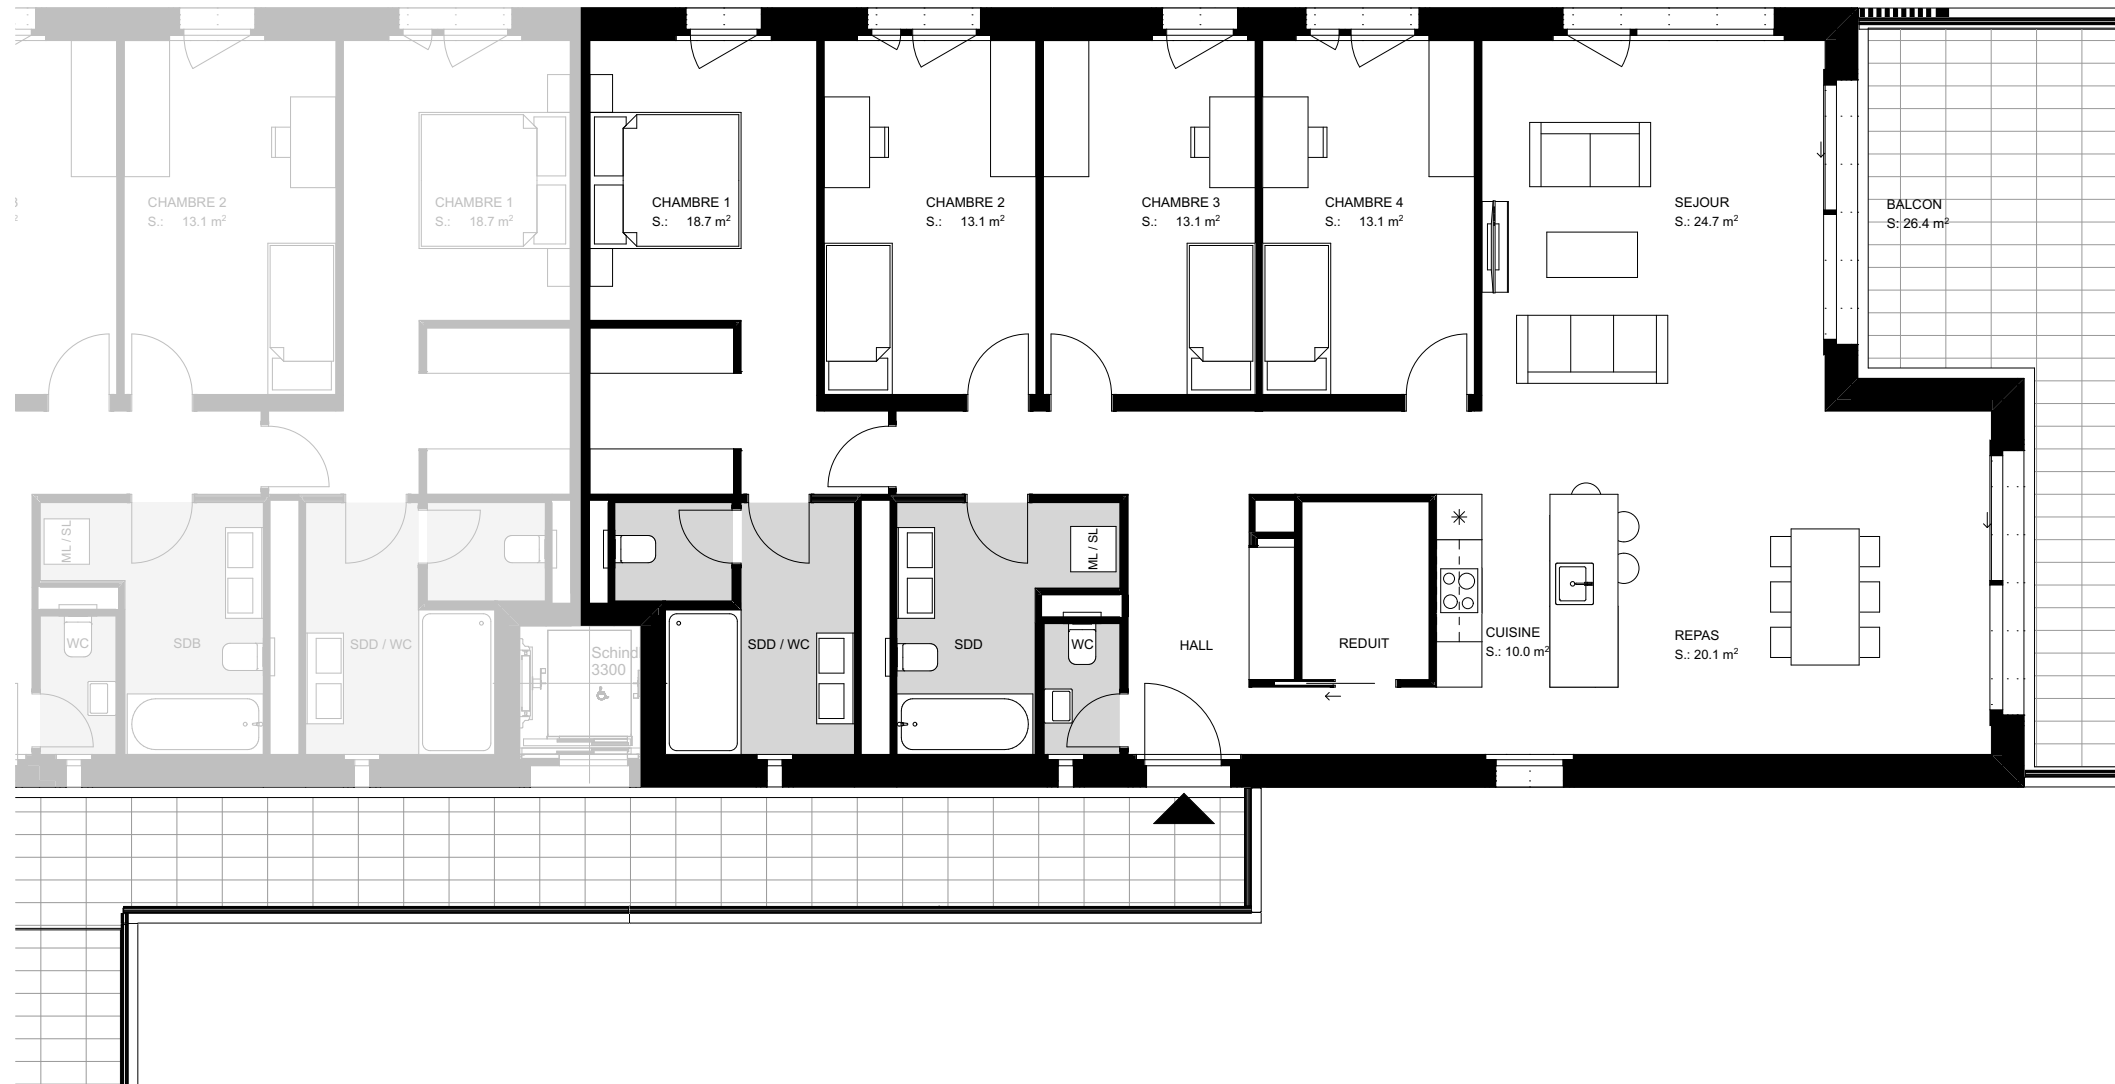

LE PARC DES CRÊTS à Troinex

Etage : Rez-supérieur

Ilot n° : F3 - 38

Appartement n° : F3 - 38 - 05

Nbre pièces : 6 pièces

Adresse : Voie à dénommer A - Bâtiment 38

Surface PPE : 184.3m²
(murs et cloisons inclus)

Surface balcon : 26.4 m²

Cave n° : 19

Surface cave : 18.0 m²

Box simple n° : 142 - 143 - 144

EMPLACEMENT ILOT N°F3

COUPE SUR APPARTEMENT N° F3 - 38 - 05

EMPLACEMENT APPARTEMENT N° F3 - 38 - 05